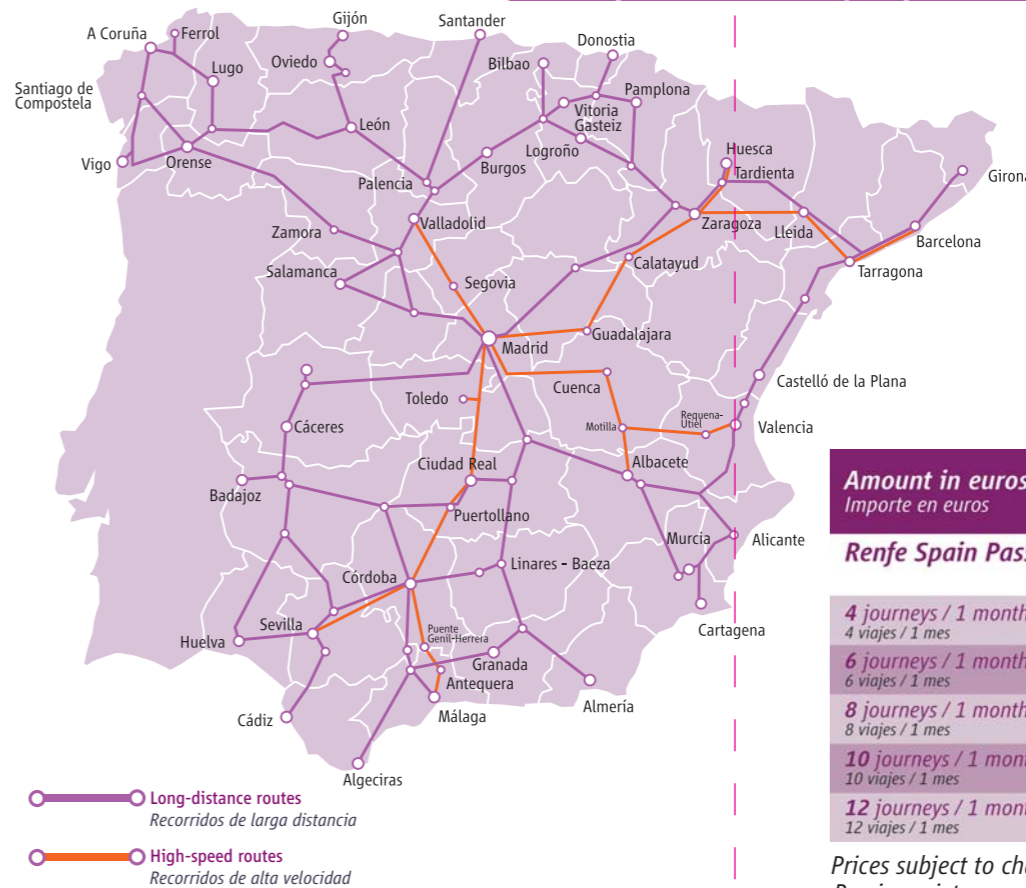

Spain Pass: let your destination choose you.

Spain Pass: deja que tu destino te elija a ti.

Amount in euros Importe en euros	Tourist Turista		Business/Club/ Preferential Business /Club/Preferente	
	Adult Adulto	Child Niño	Adult Adulto	Child Niño
Renfe Spain Pass				
4 journeys / 1 month 4 viajes / 1 mes	168€	126€	236€	179€
6 journeys / 1 month 6 viajes / 1 mes	242€	179€	336€	252€
8 journeys / 1 month 8 viajes / 1 mes	305€	226€	425€	315€
10 journeys / 1 month 10 viajes / 1 mes	357€	268€	499€	373€
12 journeys / 1 month 12 viajes / 1 mes	404€	305€	567€	425€

Prices subject to change.
Precios sujetos a variación.