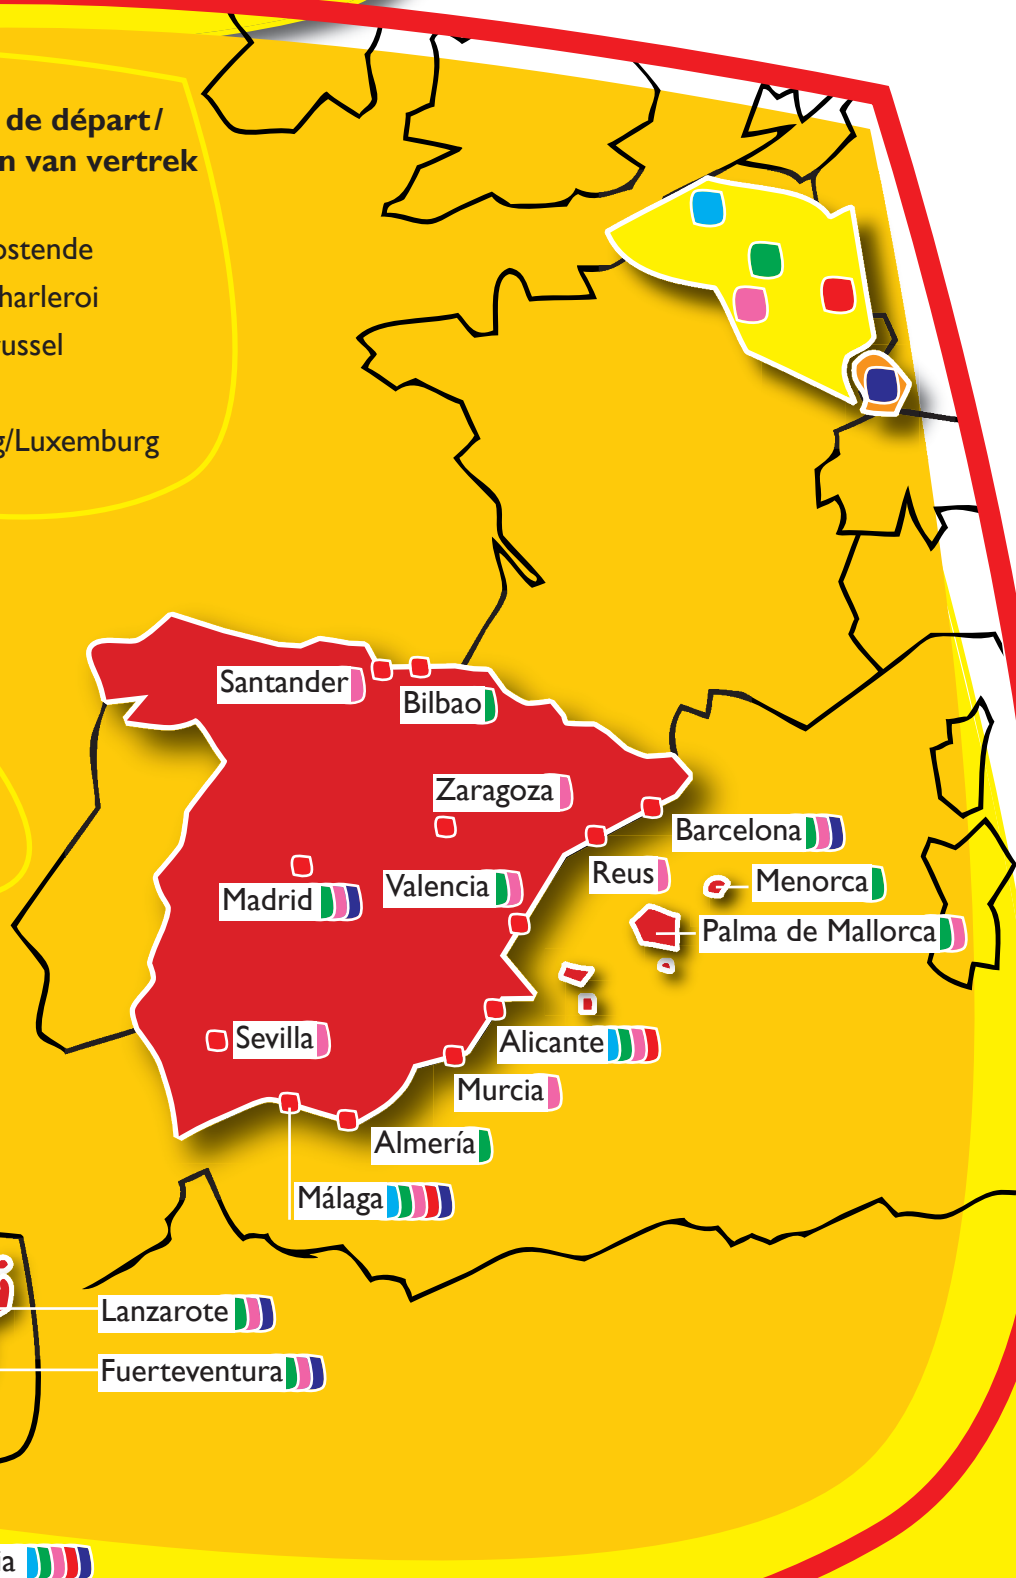

Aéroports d'arrivée / Luchthaven van aankomst