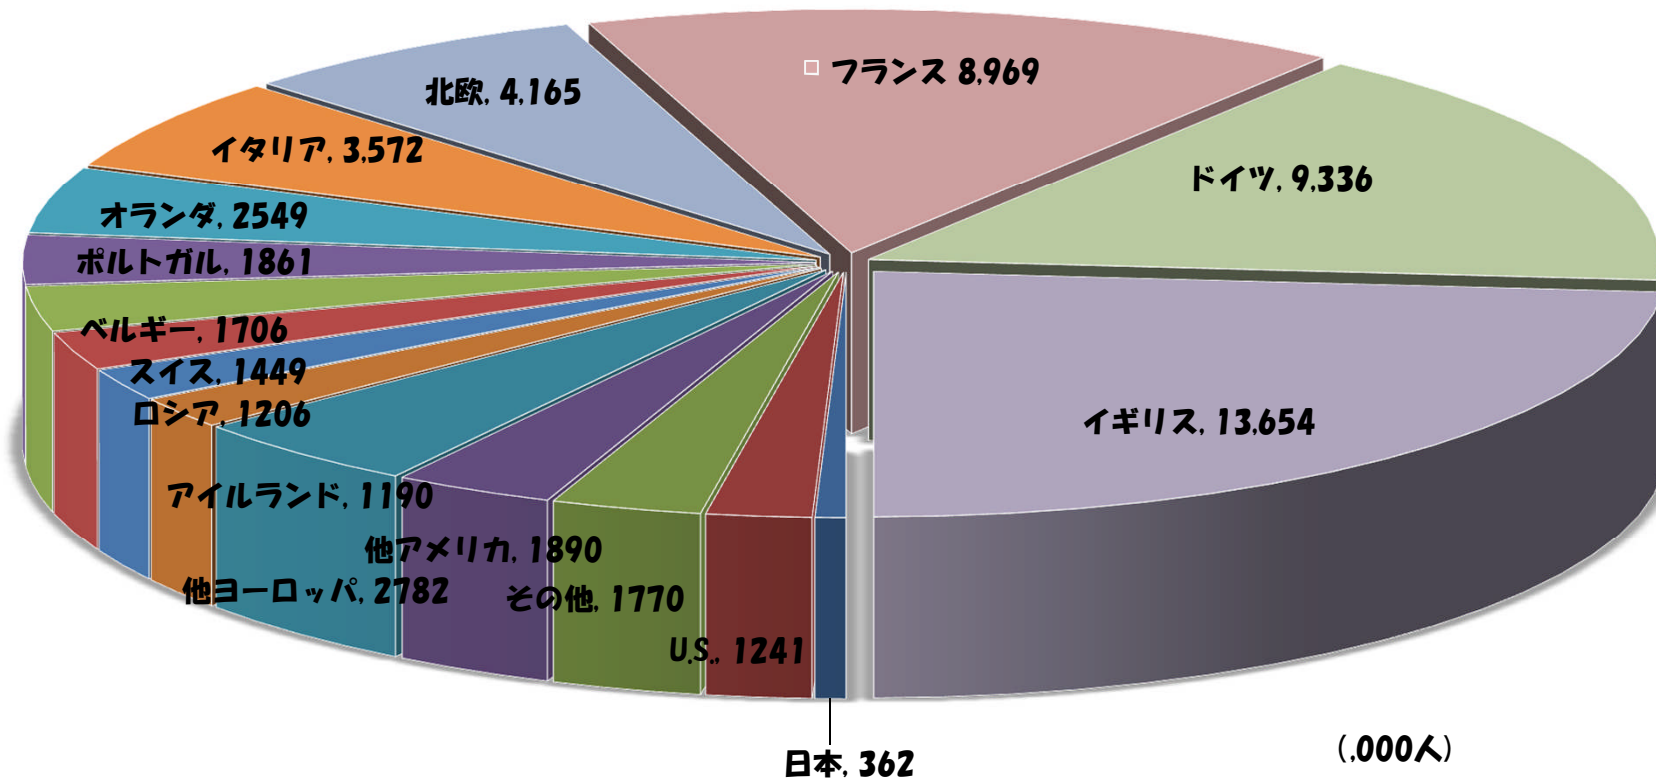

# スペインへの渡航者数 2012

総計 約 57,702,000人

(.000人)

Data: Instituto de estudios turisticos