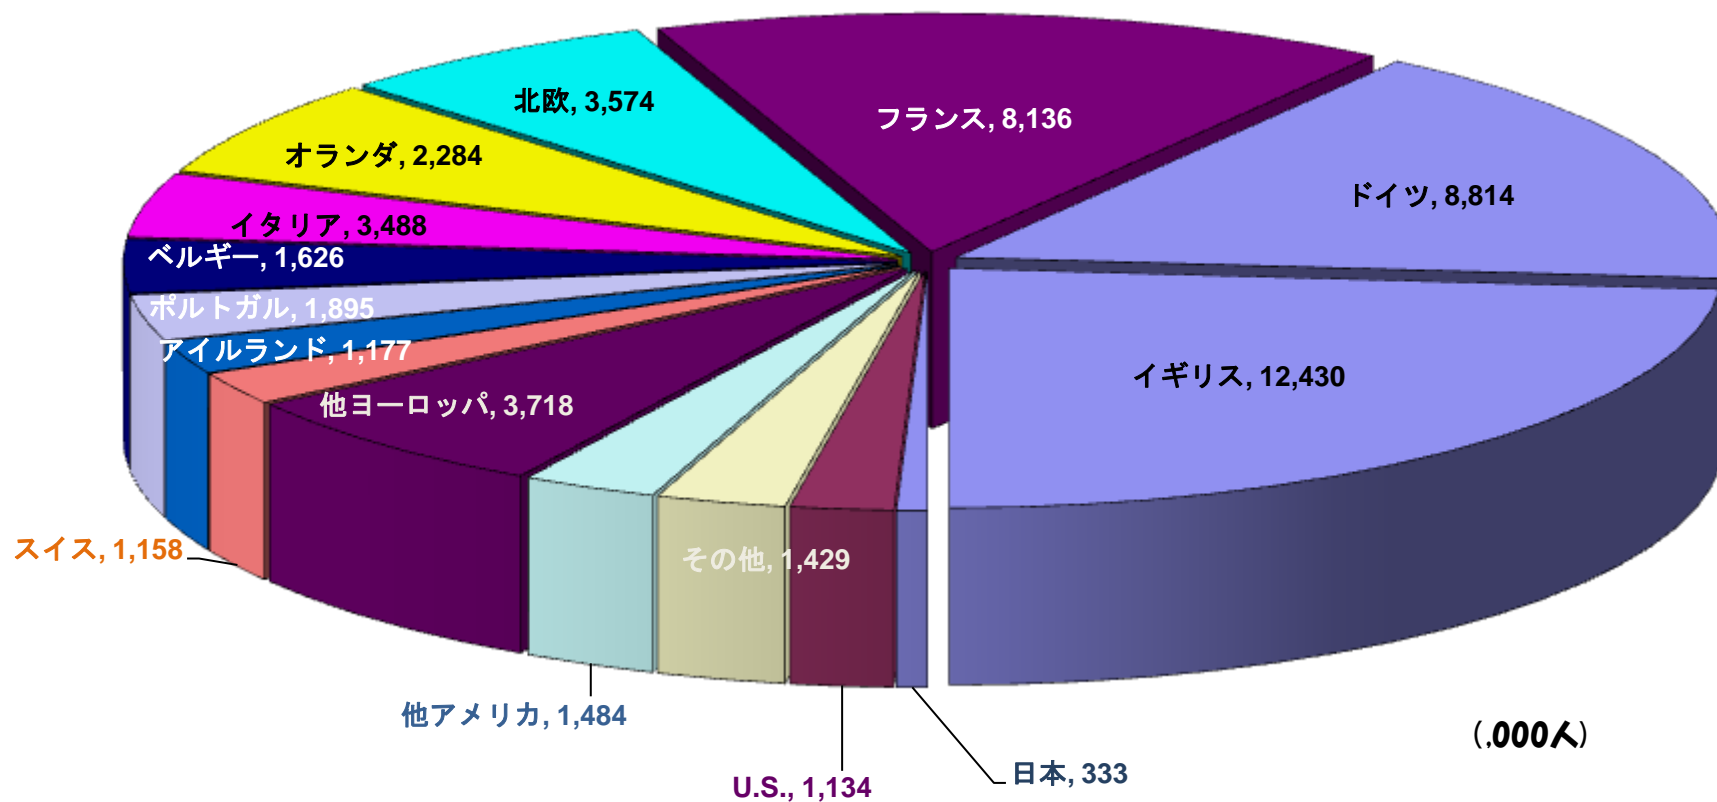

# スペインへの渡航者数 2010

総計 約 52,677,000人

(.000人)

Data: Instituto de estudios turisticos